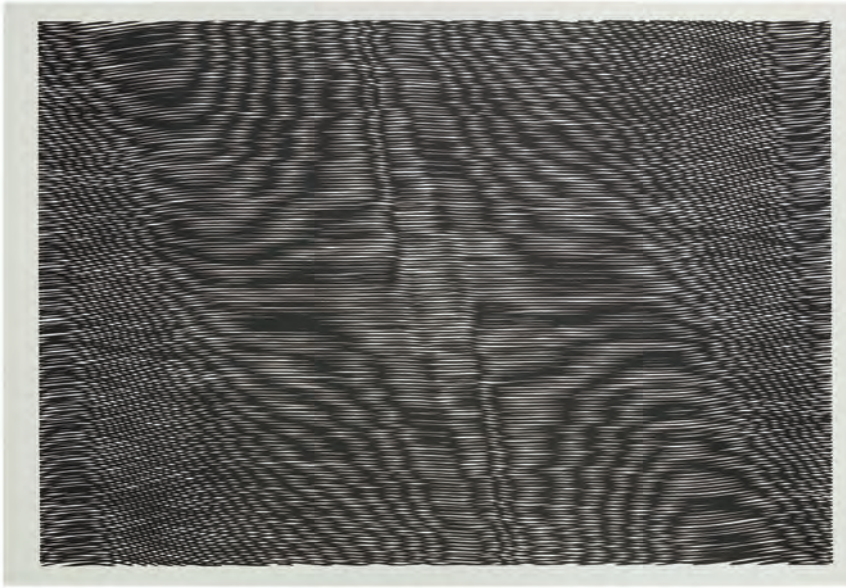

ANTIDOT ANDREAS HILDEBRANDT GALERIE SYBILLE NÜTT

BASS 2 . Linolschnitt auf Papier . 55 x 80 cm . Unikat . 2016

Titelseite: HARMONIA . Tempera/Tusche/Lack auf LEINWAND . 170 x 240 cm . 2016

ANTIDOT ANDREAS HILDEBRANDT

MALEREI . LINOLSCHNITT

Eröffnung: **1. Dezember 2016, 19:30 Uhr**

Es spricht: Sabine Peinelt-Schmidt

Ausstellungsdauer: 2. Dezember 2016–7. Januar 2017

geöffnet: Di bis Fr 12–19 // Sa 12–16 Uhr

GALERIE SYBILLE NÜTT